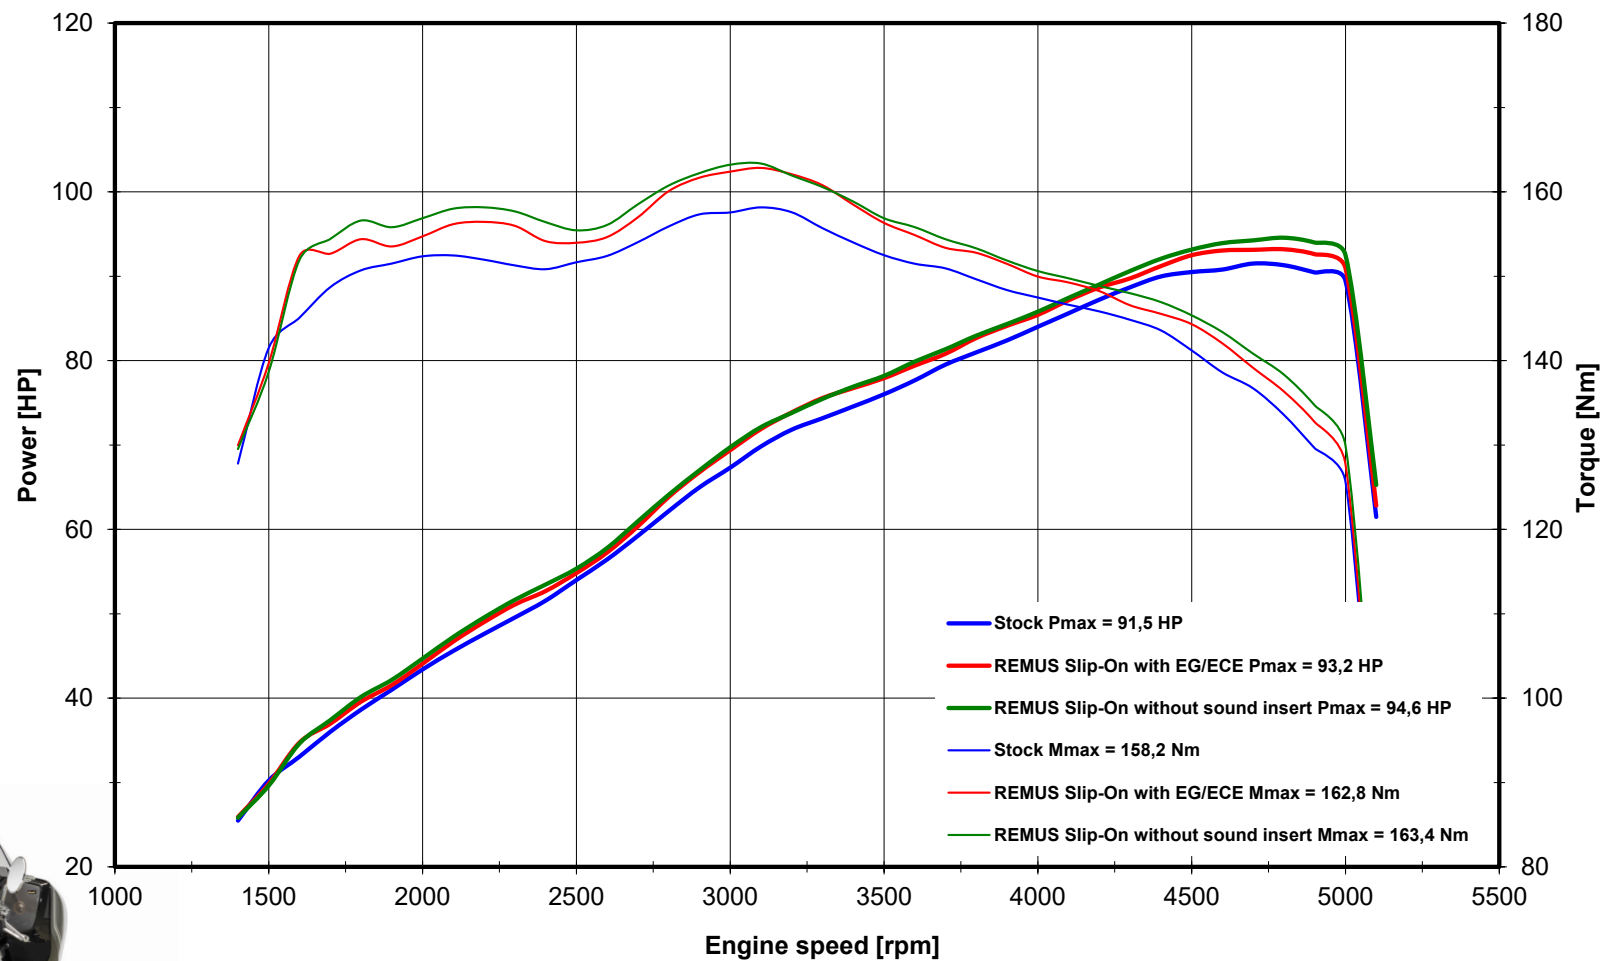

+ 6,4 Nm

bei 2300 U/min

*mit DB-Killer

** ohne DB-Killer

jetzt erhältlich

IRTAALIS

PASSION FOR POWER

SLIP-ON CUSTOM SCHALLDÄMPFER